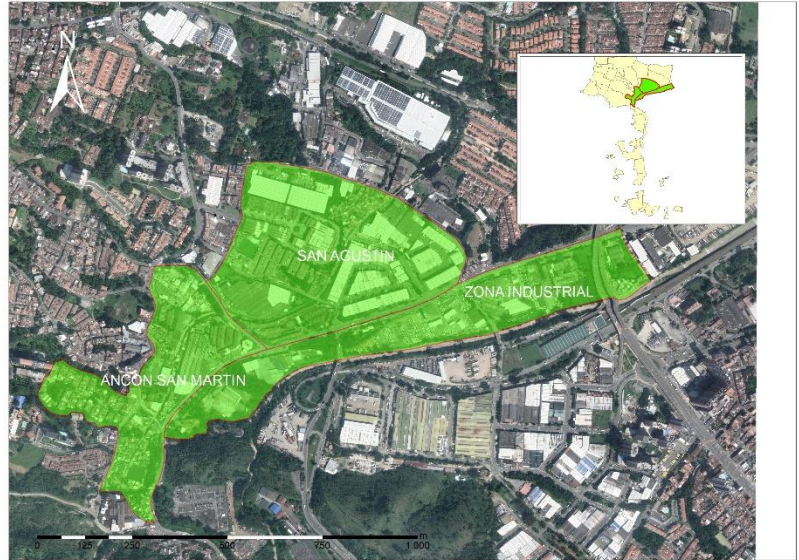

SECTORES DE INTERVENCIÓN DE PODA DE ÁRBOLES LA ESTRELLA, AGOSTO 2022

La Estrella

Para el mes de agosto en el municipio de La Estrella se estima la intervención de los siguientes sectores.

Sectores - Agosto
Bavaria
Las Brisas
Vía Suramericana

Además, cómo PQR zona del Barrio Estrella del Sur.

SECTORES DE INTERVENCIÓN DE PODA DE ÁRBOLES LA ESTRELLA, SEPTIEMBRE 2022

Para el mes de septiembre en el municipio de La Estrella se estima la intervención de los siguientes sectores.

Sectores - Septiembre
Ancón San Martín
San Agustín
Zona Industrial

Además, se estarán atendiendo los árboles que han quedado pendientes por diferentes motivos en los sectores/barrios anteriores.