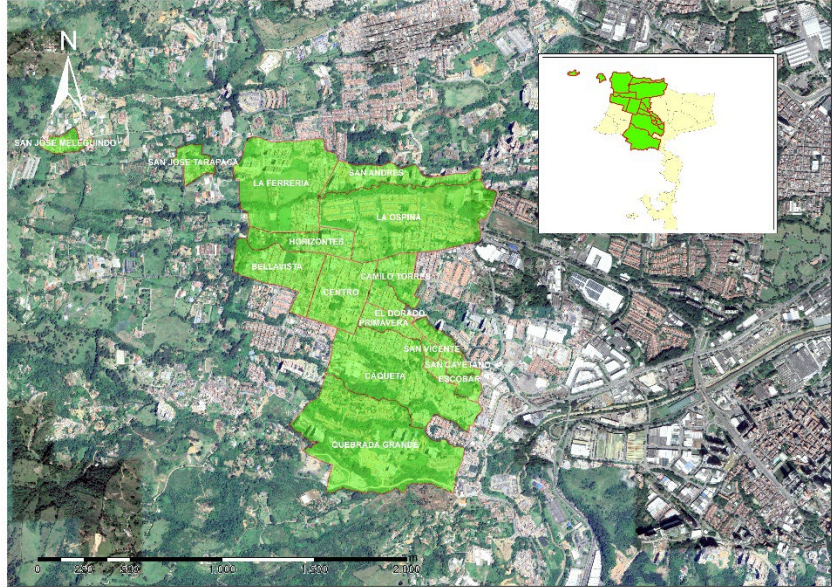

SECTORES DE INTERVENCIÓN DE PODA DE ÁRBOLES LA ESTRELLA, ABRIL 2024

Para el mes de abril en el municipio de La Estrella se estima la intervención de los siguientes sectores.

Sectores - abril
Bellavista
Camilo Torres
Caquetá
Centro
El Dorado
Escobar
Horizontes
La Ferrería
La Ospina
Primavera
Quebrada Grande
San Andrés
San Cayetano
San José Meleguindo
San José Tarapaca
San Vicente

En las zonas intervenidas en este mes, se están ejecutando los árboles que, por diferentes motivos de intervención, no se realizaron en los meses anteriores.