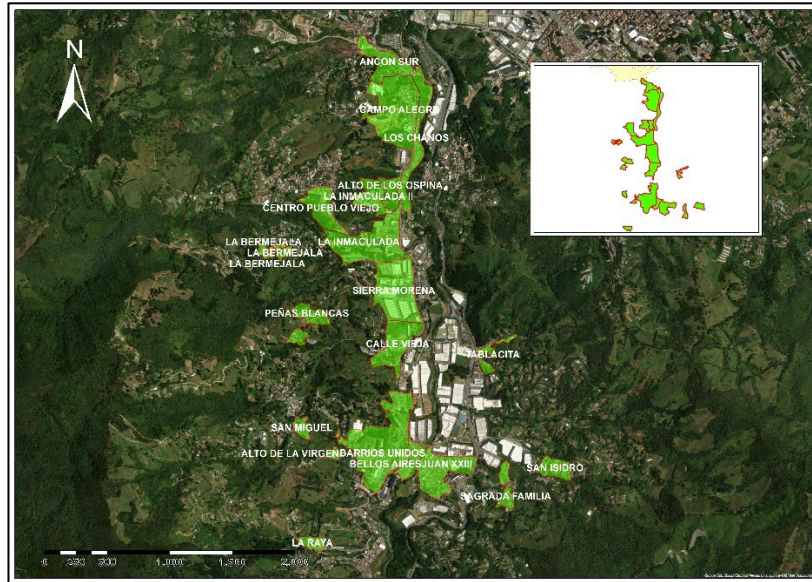

SECTORES DE INTERVENCIÓN DE PODA DE ÁRBOLES LA ESTRELLA, FEBRERO 2024

Para el mes de febrero en el municipio de La Estrella se estima la intervención de los siguientes sectores.

| |
|---------------------|
| Sectores - febrero |
| Alto de la Virgen |
| Alto De Los Ospina |
| Ancón Sur |
| Barrios Unidos |
| Bellos Aires |
| Calle Vieja |
| Campo Alegre |
| Centro Pueblo Viejo |
| Juan XXIII |
| La Bermejala |
| La Chinca |
| La Inmaculada I |
| La Inmaculada II |
| La Raya |
| Los Chanos |
| Peñas Blancas |

Es la misma zona de intervención de enero del 2024, La intervención de estas zonas de postergo debido a la atención y revisión de PQRs, así como revisión de árboles que no se habían intervenido por interferencia con fauna.