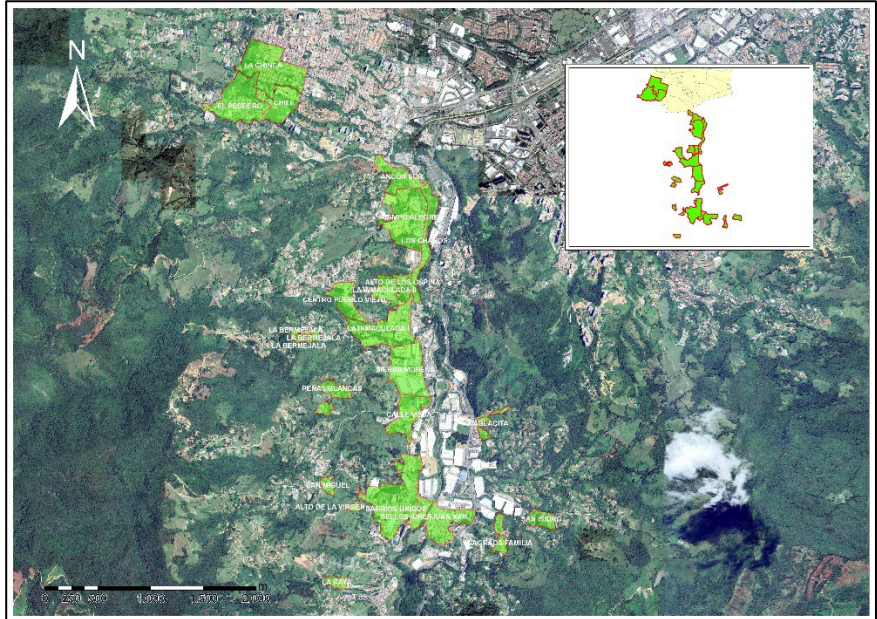

SECTORES DE INTERVENCIÓN DE PODA DE ÁRBOLES LA ESTRELLA, MAYO 2024

Para el mes de mayo en el municipio de La Estrella se estima la intervención de los siguientes sectores.

| Sectores - mayo |
|---------------------|
| Alto de la Virgen |
| Alto de los Ospina |
| Ancón Sur |
| Barrios Unidos |
| Bellos Aires |
| Calle Vieja |
| Campo Alegre |
| Centro Pueblo Viejo |
| Chile |
| El Pedrero |
| Juan Xxiii |
| La Bermejala |
| La Chinca |
| La Inmaculada I |
| La Inmaculada II |
| La Raya |
| Los Chanos |
| Peñas Blancas |
| Sagrada Familia |
| San Isidro |
| San Miguel |
| Sierra Morena |
| Tablacita |

En las zonas intervenidas en este mes, se están ejecutando los árboles que, por diferentes motivos de intervención, no se realizaron en los meses anteriores.